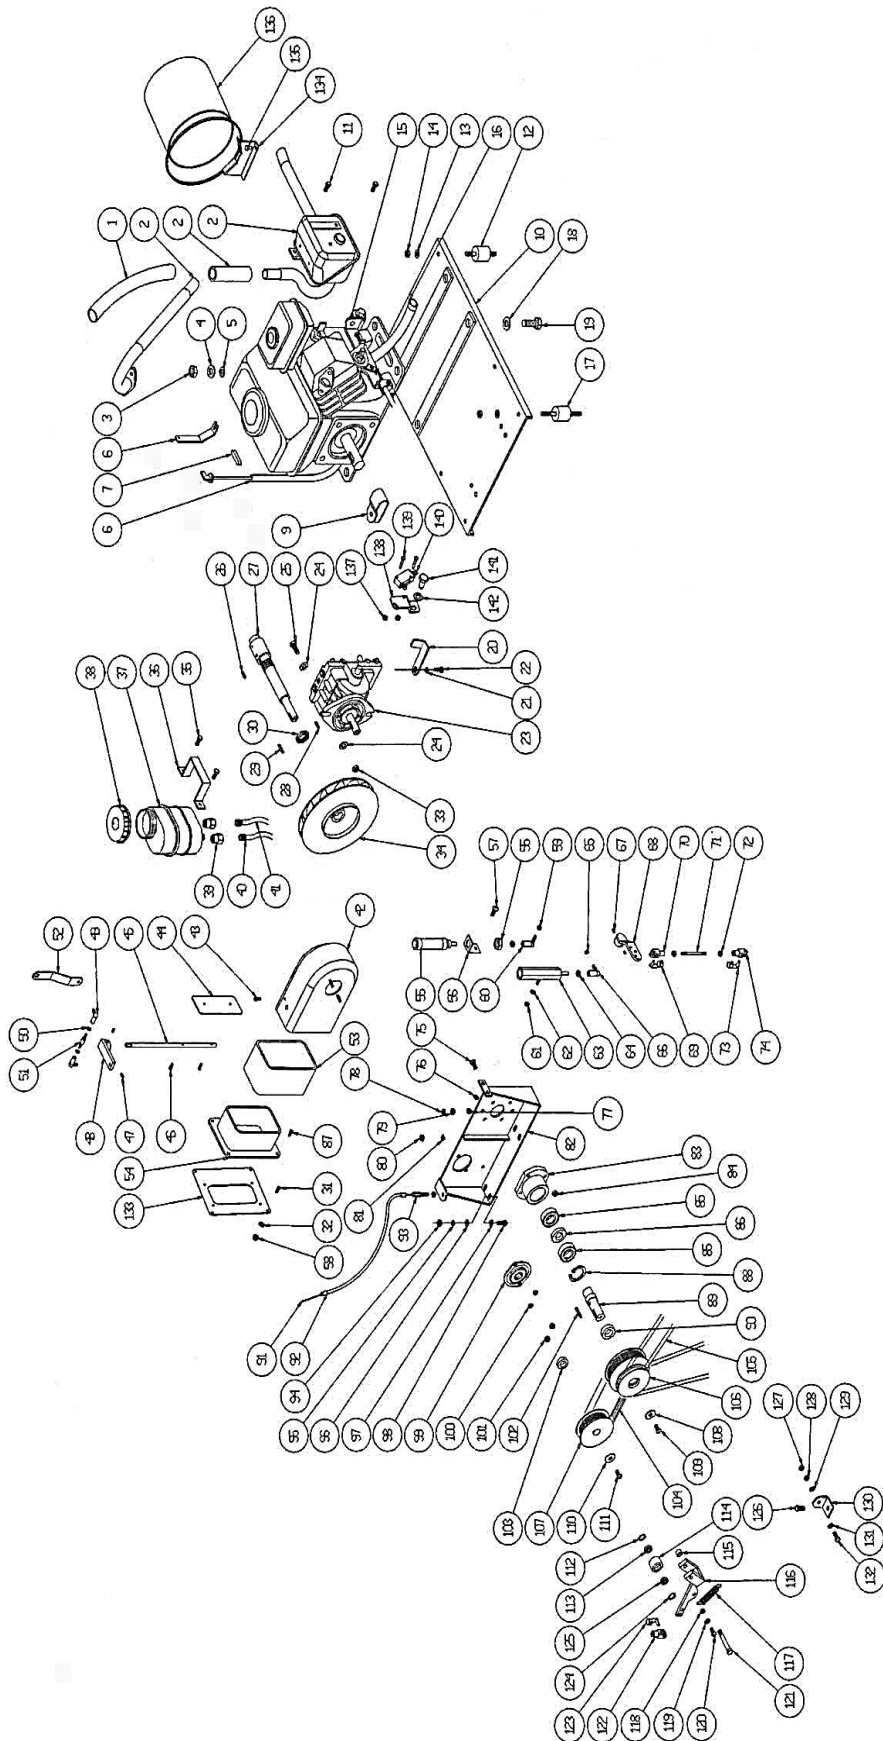

Zeichnung 2

ERSATZTEILLISTE

KS 1280 ZG. 2

<u>Pos.</u>	<u>Art.-Nr.</u>	<u>BEZEICHNUNG</u>	<u>Stück</u>
134	5913238	Kit	1
		ab 30.09.2014	
135	5914059	Schraube M 8 x 16	1
136	5910127	Ansaugschlauch	0,32
137	5914462	Mutter M 3	2
138	5913235	Bügel	1
139	5913234	Schraube 3 x 25	2
140	5913236	Mikroschalter	1
141	5914169	Schraube M 8 x 16	1
142	5914087	Unterlagescheibe	1