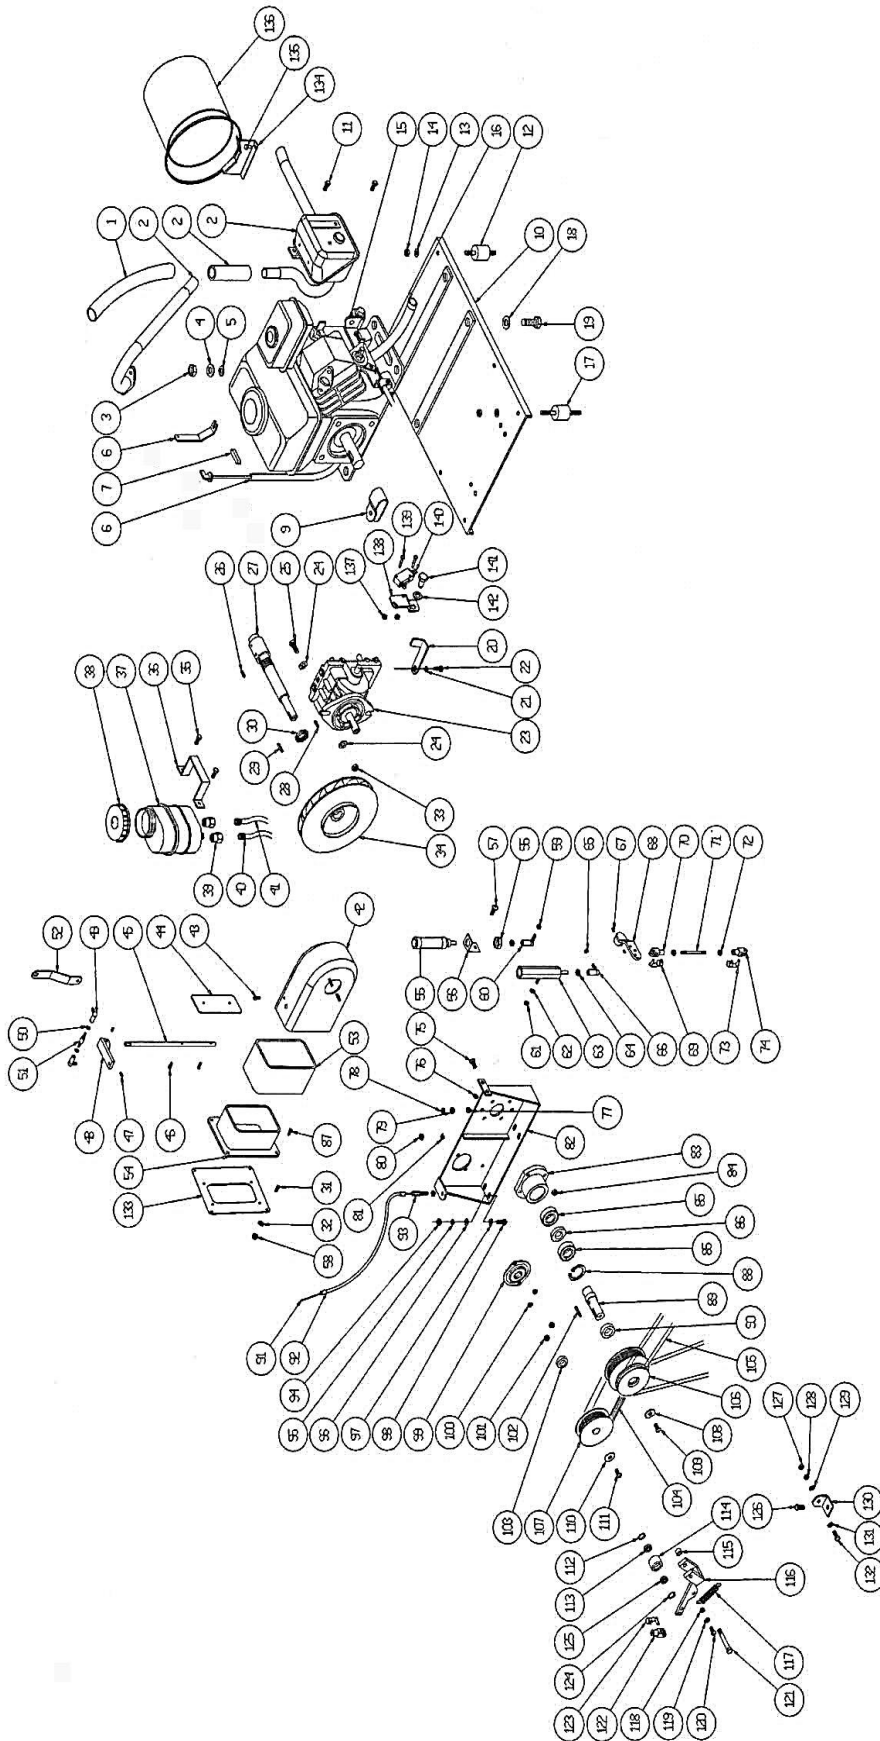

Zeichnung 2

ERSATZTEILLISTE

KS 1280 ZG. 2

<u>Pos.</u>	<u>Art.-Nr.</u>	<u>BEZEICHNUNG</u>	<u>Stück</u>
47	5913204	Gewindestift	2
48	5913205	Halter	1
49	5914205	Gelenk	4
50	5900608	Mutter M 6	1
51	5913206	Verbinder	1
52	5913207	Halter	1
53	5913208	Gummischlauch	1
54	5913209	Flansch	1
55	5913210	Zylinder	1
56	5913211	Bügel	1
57	5913212	Schraube	1
58	5914011	Mutter M 6	4
59	5900608	Mutter M 6	1
60	5914205	Gelenk	1
61	5914442	Mutter M 8	1
62	3308083	Unterlegscheibe - 8 mm	1
63	5913239	Zylinder	1
64	5900608	Mutter M 6	1
65	5900608	Mutter M 6	1
66	5914205	Gelenk	1
67	5913213	Gewindestift	2
68	5913214	Halter	1
69	5913160	Klemme	1
70	5940506	Halter	1
71	5913215	Bolzen	1
72	5900607	Mutter M 8	1
73	5913160	Klemme	1
74	5940506	Halter	1
75	5914390	Schraube M 8 x 25	4
76	3308083	Unterlegscheibe - 8 mm	1
77	5914442	Mutter M 8	1
78	3308083	Unterlegscheibe - 8 mm	1
79	5914442	Mutter M 8	1
80	5914442	Mutter M 8	1
81	5913181	Scheibe	1
82	5913216	Halter	0
83	5913217	Flansch	1
84	5914442	Mutter M 8	4
85	5940452	Kugellager	2
86	5913218	Distanzstück	1
87	5940552	Schraube M 6 x 10	4
88	5913220	Drahtsprengring	1
89	5913221	Antriebswelle	1
90	5913222	Distanzstück	1
91	5913157	Bowdenzug	1