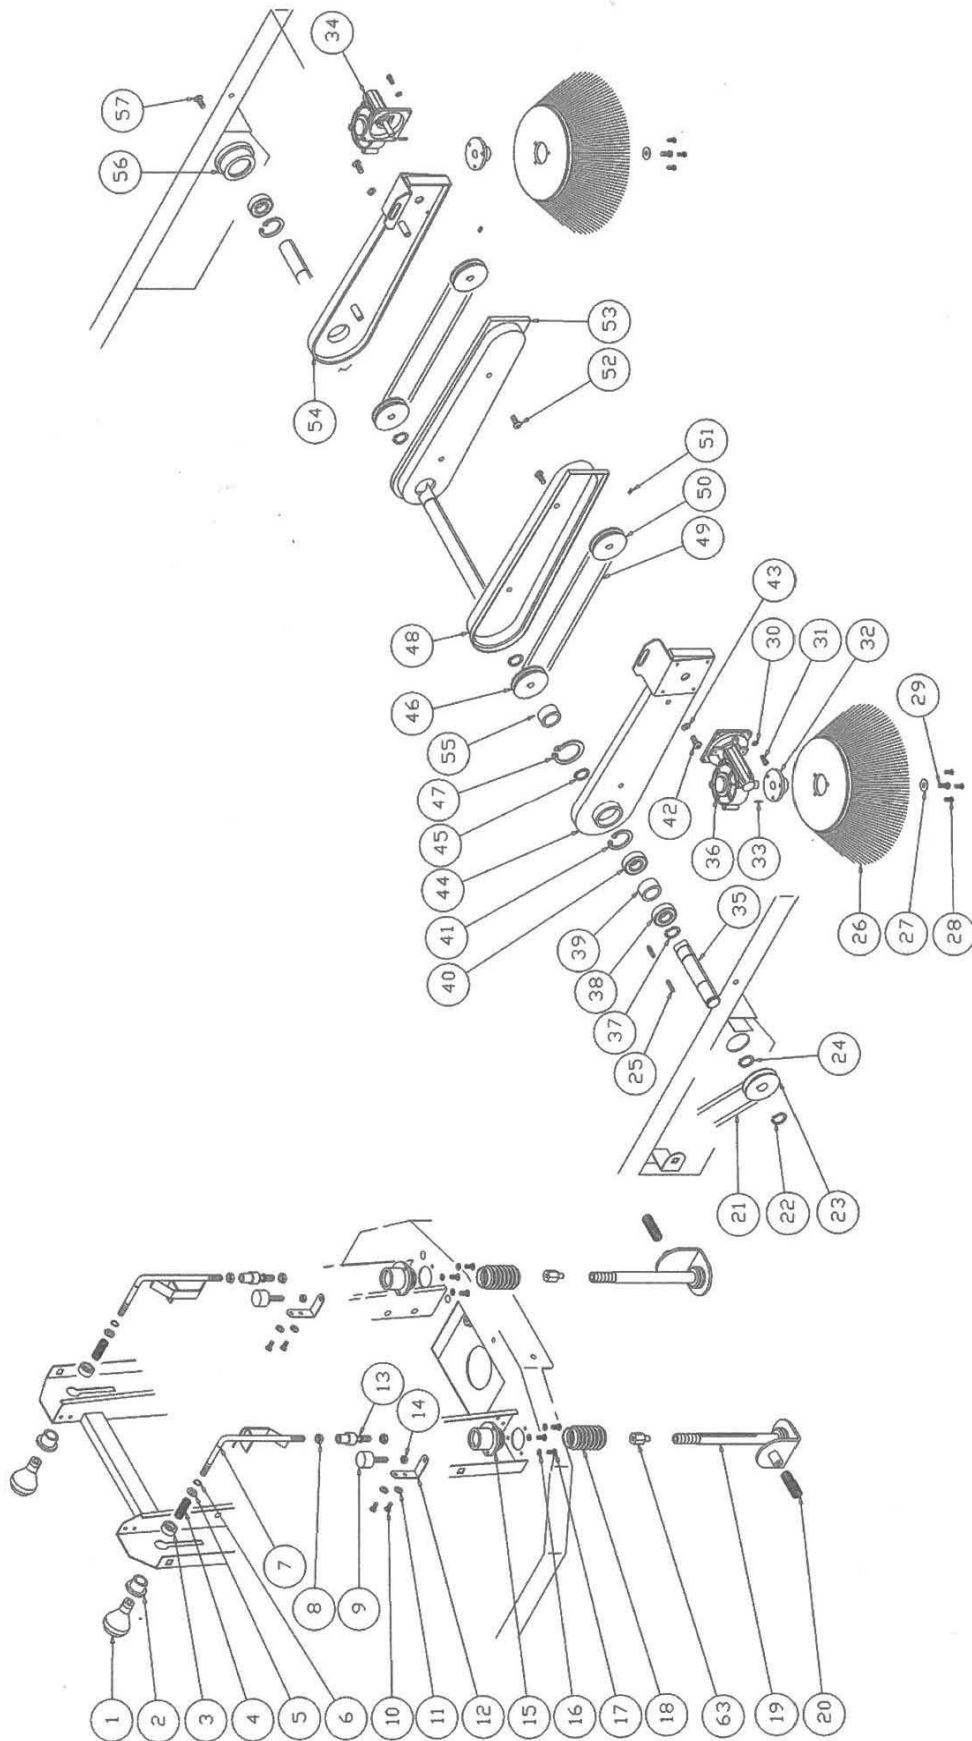

Zeichnung 3

ERSATZTEILLISTE

KS 1280 ZG. 3

<u>Pos.</u>	<u>Art.-Nr.</u>	<u>BEZEICHNUNG</u>	<u>Stück</u>
46	5913277	Riemenscheibe	1
47	5913278	Seegerring	2
48	5913279	Halter	1
49	5913280	Antriebsriemen	2
50	5913281	Riemenscheibe	2
51	5913282	Gewindestift	2
52	5914230	Schraube 8 x 10	4
53	5913283	Halter	1
54	5913284	Halter Seitenbesen links	1
55	5913285	Distanzstueck	1
56	5913286	Nabe	1
57	5914140	Schraube	1
63	5913288	Distanzstück	2