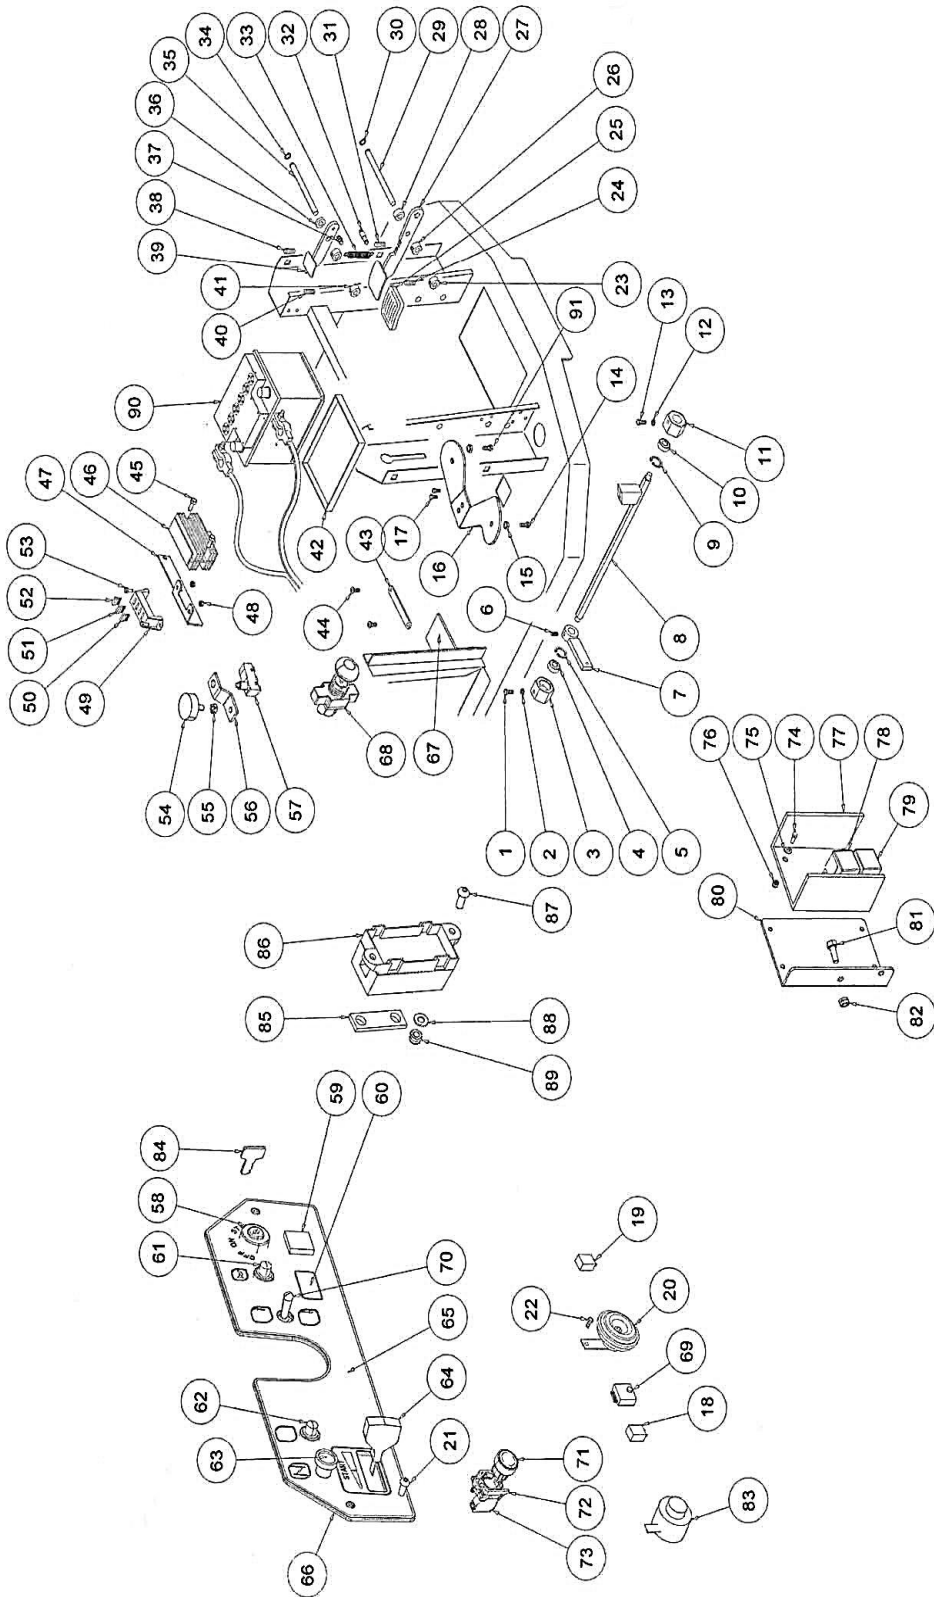

Zeichnung 8

ERSATZTEILLISTE

KS 1280 ZG. 8

<u>Pos.</u>	<u>Art.-Nr.</u>	<u>BEZEICHNUNG</u>	<u>Stück</u>
46	5913440	Regler	1
47	5913441	Halter	1
48	5941343	Mutter	2
49	5913442	Sicherungshalter	1
50	5940554	Sicherung - 15 A	1
51	5913443	Sicherung 10 A	1
52	5913443	Sicherung 10 A	1
53	5913444	Schraube 4 x 2	2
54	5913445	Schwingungs­dämpfer	2
55	5913446	Mutter	4
56	5913447	Halter	1
57	5914268	Mikroschalter	1
58	5913294	Schlüsselschalter	1
59	5913448	Oelwarnanzeige	1
60	5913449	Stundenzähler	1
61	5913450	Druckknopf	1
62	5913450	Druckknopf	1
63	5913298	Choke	1
64	5913296	Gashebel	1
65	5913451	Aufkleber	1
66	5913452	Armaturentafel	1
67	5913453	Dichtung	1
68	5913454	Not-Aus Schalter	1
69	5913455	Steuerung	1
70	5913456	Schalter	1
71	5913457	Druckknopf	1
72	5913458	Halter	1
73	5913459	Kontakt	1
74	5913444	Schraube 4 x 2	2
75	5941515	Federscheibe	2
76	5914381	Mutter M 4	2
77	5913460	Steuerung	1
78	5913434	Relais	1
79	5913434	Relais	1
80	5913461	Halter	1
81	5914048	Schraube M 6 x 16	2
82	5914446	Mutter M 6	2
83	5913462	Buzzer	1
84	5913463	Schlüssel	1
85	5913464	Sicherung 100 A	1
86	5914613	Sicherungshalter	1
87	5914012	Schraube M 6 x 16	2
88	1136278	Scheibe	2
89	5914011	Mutter M 6	2
90	5913465	Batterie	1
91	5914441	Schraube M 8 x 30	1