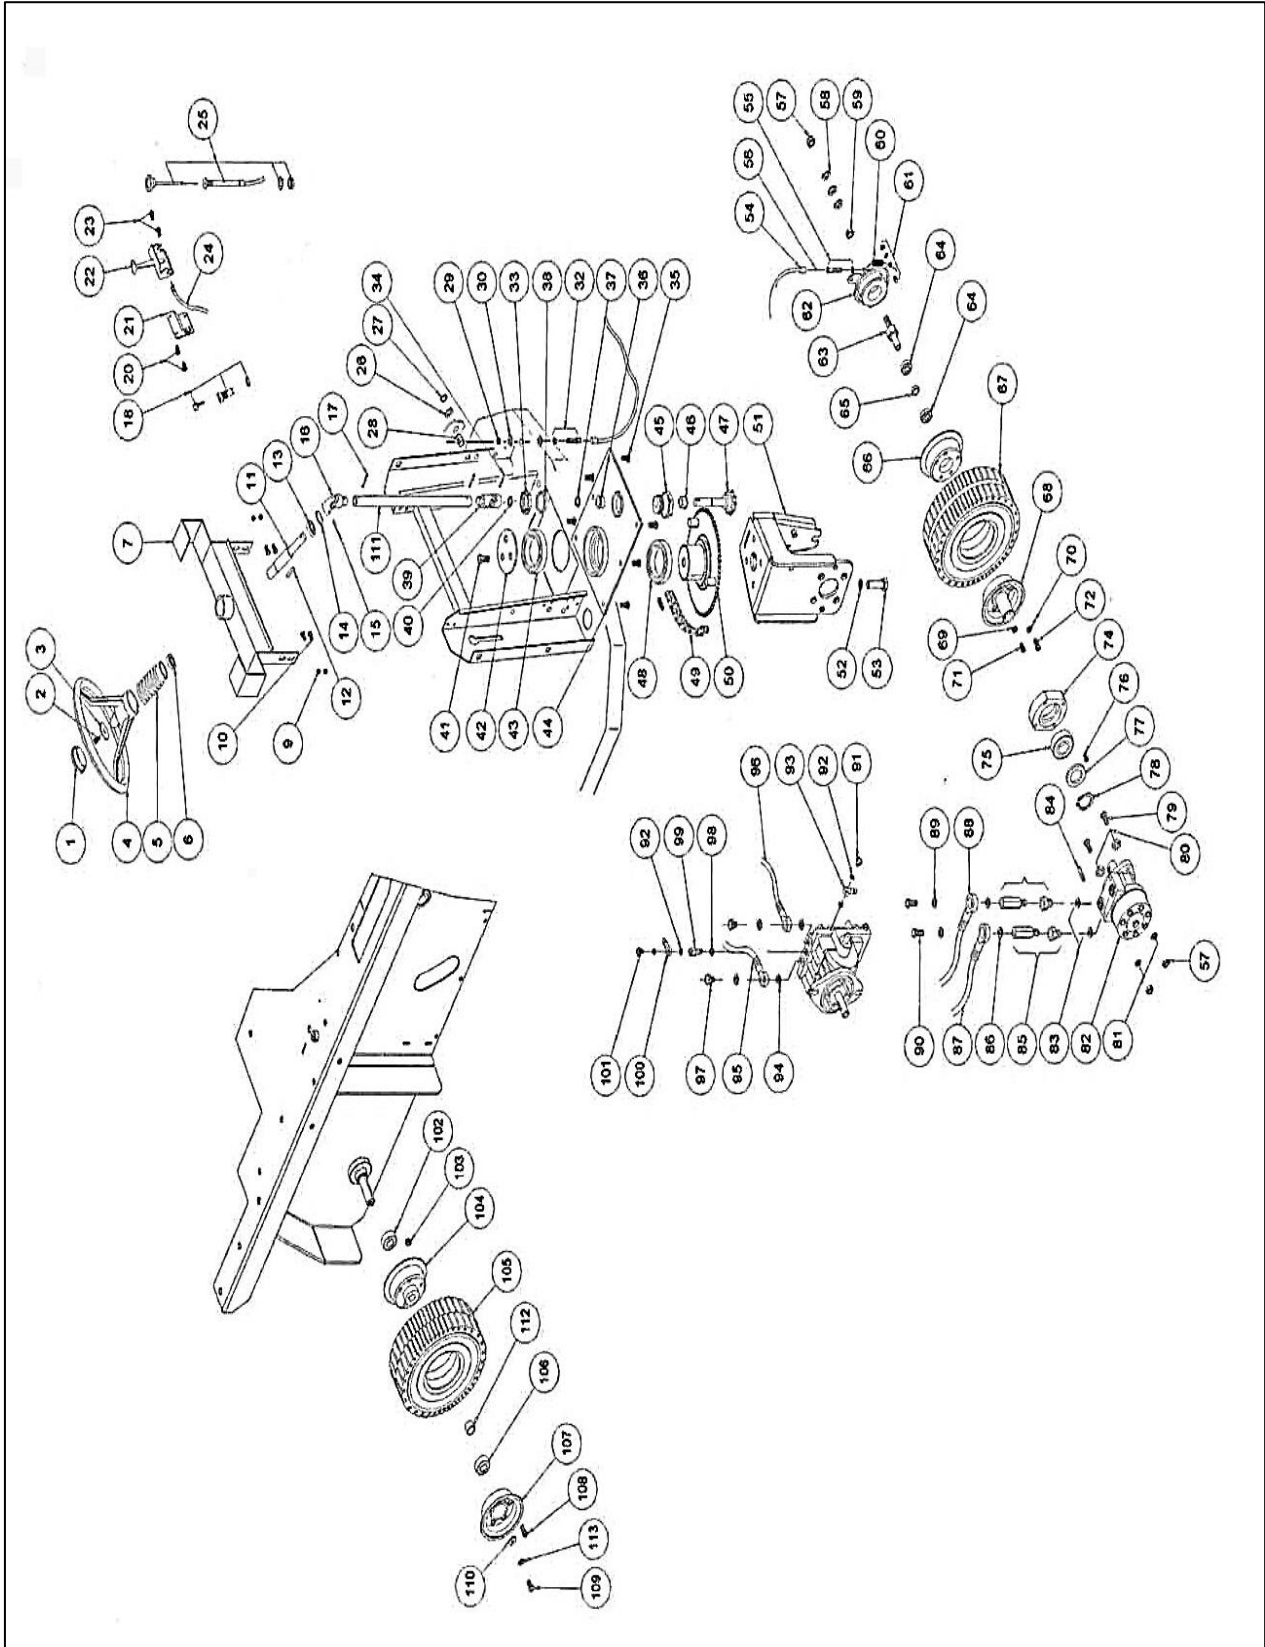

Zeichnung 4

ERSATZTEILLISTE

KS 1280 ZG. 4

<u>Pos.</u>	<u>Art.-Nr.</u>	<u>BEZEICHNUNG</u>	<u>Stück</u>
90	5913326	Schraube	2
91	5913327	Schraube	1
92	5913328	Dichtung	4
93	5913329	Schlauch	1
94	5913321	Dichtung	2
95	5913324	Schlauch	1
96	5913325	Schlauch	1
97	5913331	Schraube	2
98	5913332	Dichtung	1
99	5913333	Verbinder	1
100	5913199	Schlauch	1
101	5913334	Schraube	1
102	5910160	Lager	2
103	5914442	Mutter M 8	10
104	5913335	Nabe	2
105	5913312	Hinterrad	2
106	5910160	Kugellager	2
107	5913337	Nabe	2
108	5914456	Schraube 8 x 25	10
109	5914169	Schraube 8 x 16	2
110	1370159	Unterlegscheibe 8 x 24	2
111	5913338	Lenkachse	1
112	5913339	Distanzstueck	2
113	5914087	Unterlegscheibe	2