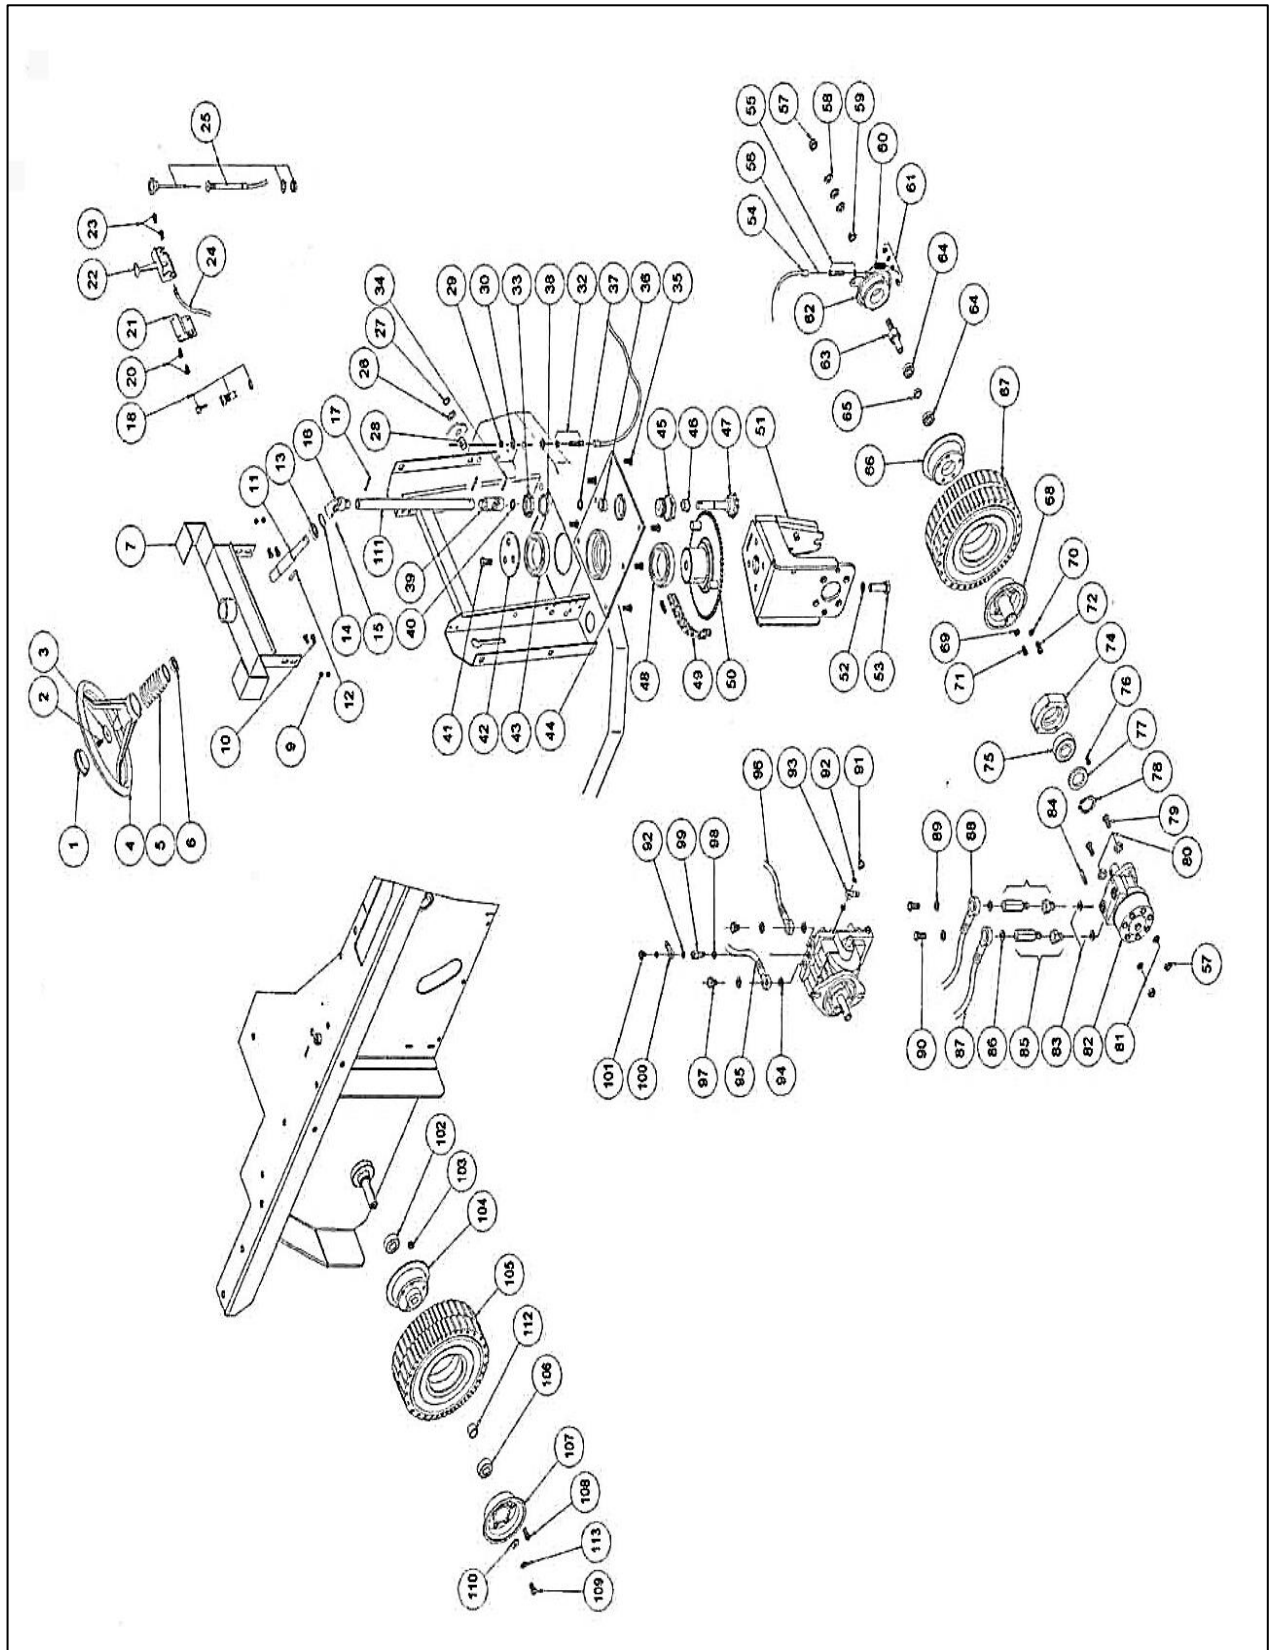

Zeichnung 4

ERSATZTEILLISTE

KS 1280 ZG. 4

<u>Pos.</u>	<u>Art.-Nr.</u>	<u>BEZEICHNUNG</u>	<u>Stück</u>
46	5914123	Buchse	1
47	5914122	Lenkantrieb	1
48	5914126	Lager	1
49	5913302	Kette	1
50	5913303	Antriebsscheibe	1
51	5913304	Halter	1
52	5913305	Dichtung	4
53	5913299	Schraube	4
54	5914355	Aussenmantel	1
55	5914150	Einstellschraube	1
56	5914176	Bremszug	1
57	5914496	Mutter M 12	1
58	5913078	Scheibe	3
59	5913306	Schraubmutter	1
60	5914172	Feder	1
61	5913307	Klemme	1
62	5913308	Bremse	1
63	5913309	Zapfen	1
64	5914501	Lager	1
65	5913310	Buchse	1
66	5913311	Nabe	1
67	5913312	Hinterrad	1
68	5913313	Nabe	1
69	1370159	Unterlegscheibe 8 x 24	1
70	5914087	Unterlegscheibe	5
71	5914490	Schraube M 8 x 16	1
72	5914090	Schraube M 8 x 20	5
74	5913314	Buchse	1
75	5913315	Kugellager	1
76	5914390	Schraube M 8 x 25	4
77	5913316	Distanzstueck	1
78	5913317	Drahtsprengring	1
79	5913318	Schraube 12 x 45	2
80	5913319	Distanzstueck	2
81	5913078	Scheibe	2
82	5913320	Motor	1
83	5913321	Dichtung	2
84	5913322	Keil	1
85	5913323	Motorfuss	2
86	1370170	Dichtung	2
87	5913324	Schlauch	1
88	5913325	Schlauch	1
89	1370170	Dichtung	2