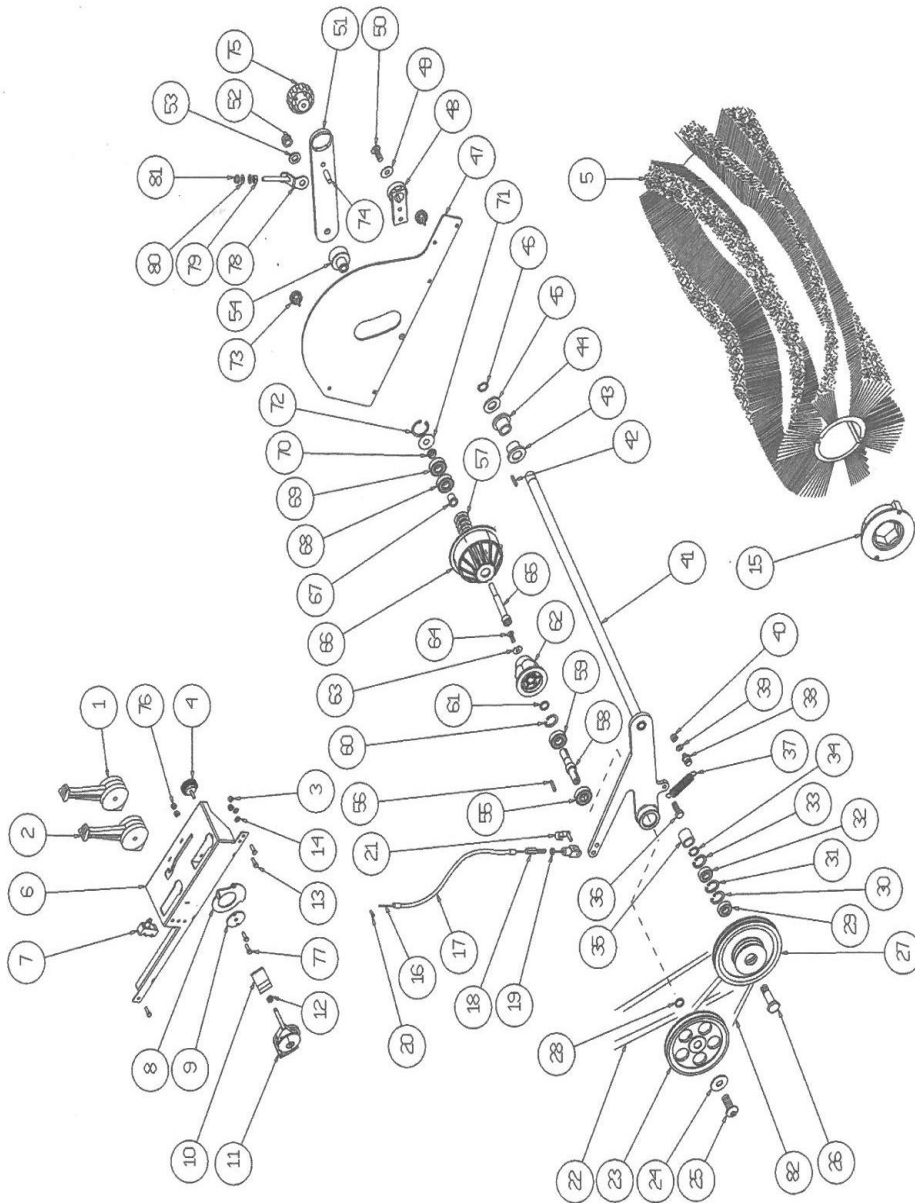

Zeichnung 1

ERSATZTEILLISTE

KS 1280 ZG. 1

<u>Pos.</u>	<u>Art.-Nr.</u>	<u>BEZEICHNUNG</u>	<u>Stück</u>
47	5913171	Abdeckung links	1
48	5913172	Feststellvorrichtung	1
49	1138962	Scheibe	1
50	5914140	Schraube	1
51	5913174	Hebel	1
52	5914496	Mutter M 12	1
53	5913078	Scheibe	1
54	5914518	Distanzstueck	1
55	5914135	Kugellager	1
56	5913099	Keil	1
57	5914521	Feder	1
58	5913175	Antriebswelle	1
59	5914135	Kugellager	1
60	5910162	Seegerring	1
61	5914528	Distanzstueck	1
62	5914529	Nabe	1
63	5913176	Scheibe	1
64	5914048	Schraube	1
65	5914522	Schraube	1
66	5914519	Halter	1
67	5914530	Buchse	1
68	5914135	Kugellager	1
69	5914135	Kugellager	1
70	5914532	Buchse	1
71	5914531	Unterlegscheibe	1
72	5910162	Seegerring	1
73	5914538	Raendelschraube	2
74	5913177	Gewindestift	1
75	5914514	Einstellknopf	1
76	5914446	Mutter	2
77	5913178	Schraube	2
78	5913488	Halter	1
79	5900607	Mutter	1
80	3308083	Unterlegscheibe	2
81	5914442	Mutter	1
82	5913484	Antriebsriemen	1