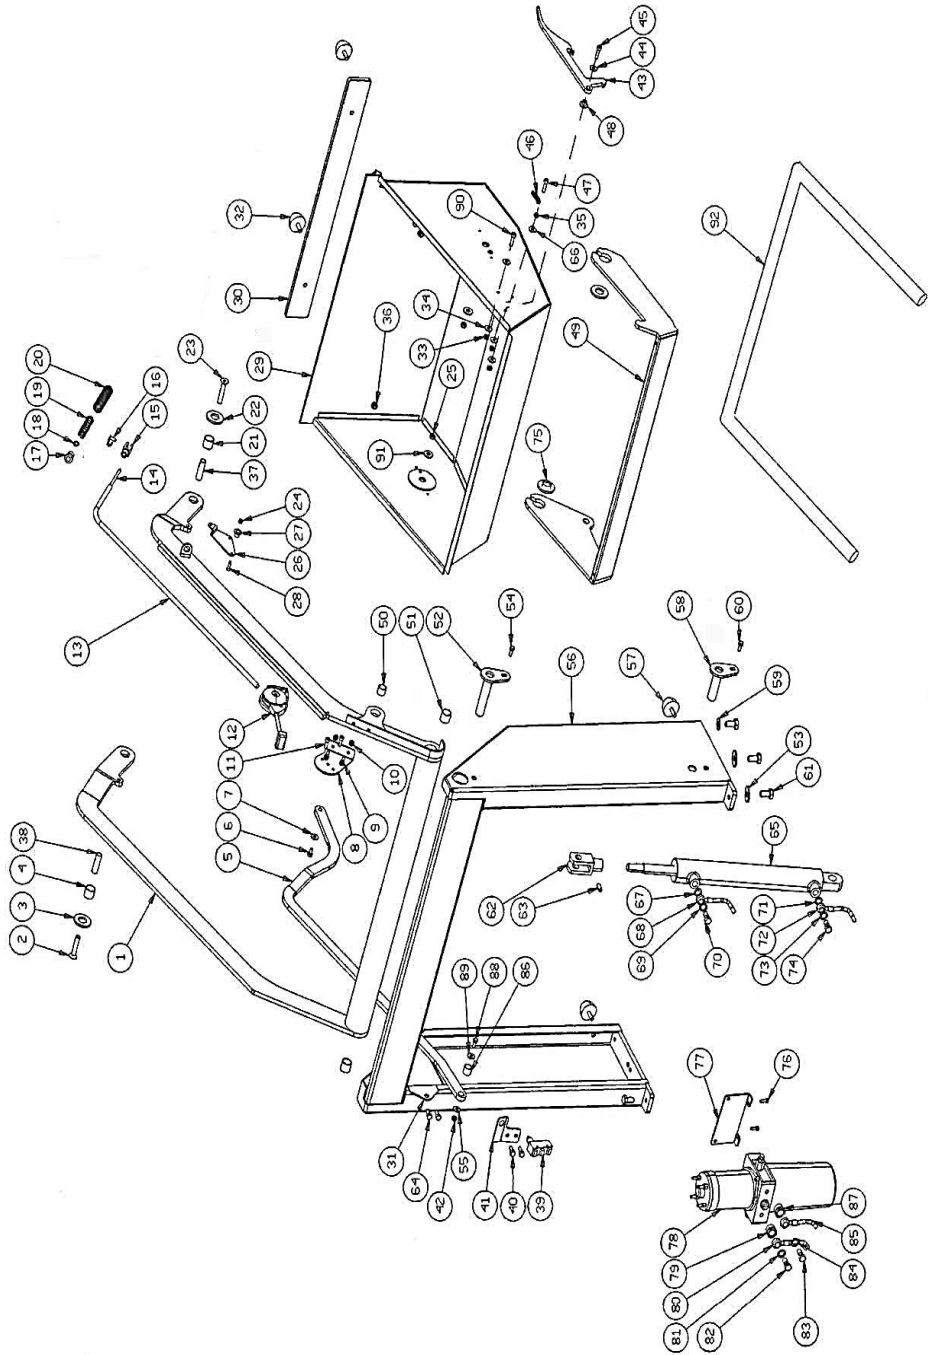

Zeichnung 6

ERSATZTEILLISTE
KS 1280 ZG. 6

<u>Pos.</u>	<u>Art.-Nr.</u>	<u>BEZEICHNUNG</u>	<u>Stück</u>
90	3308061	Schraube	1
91	1370159	Unterlegscheibe 8 x 24	1
92	5913404	Dichtung	1,8 M