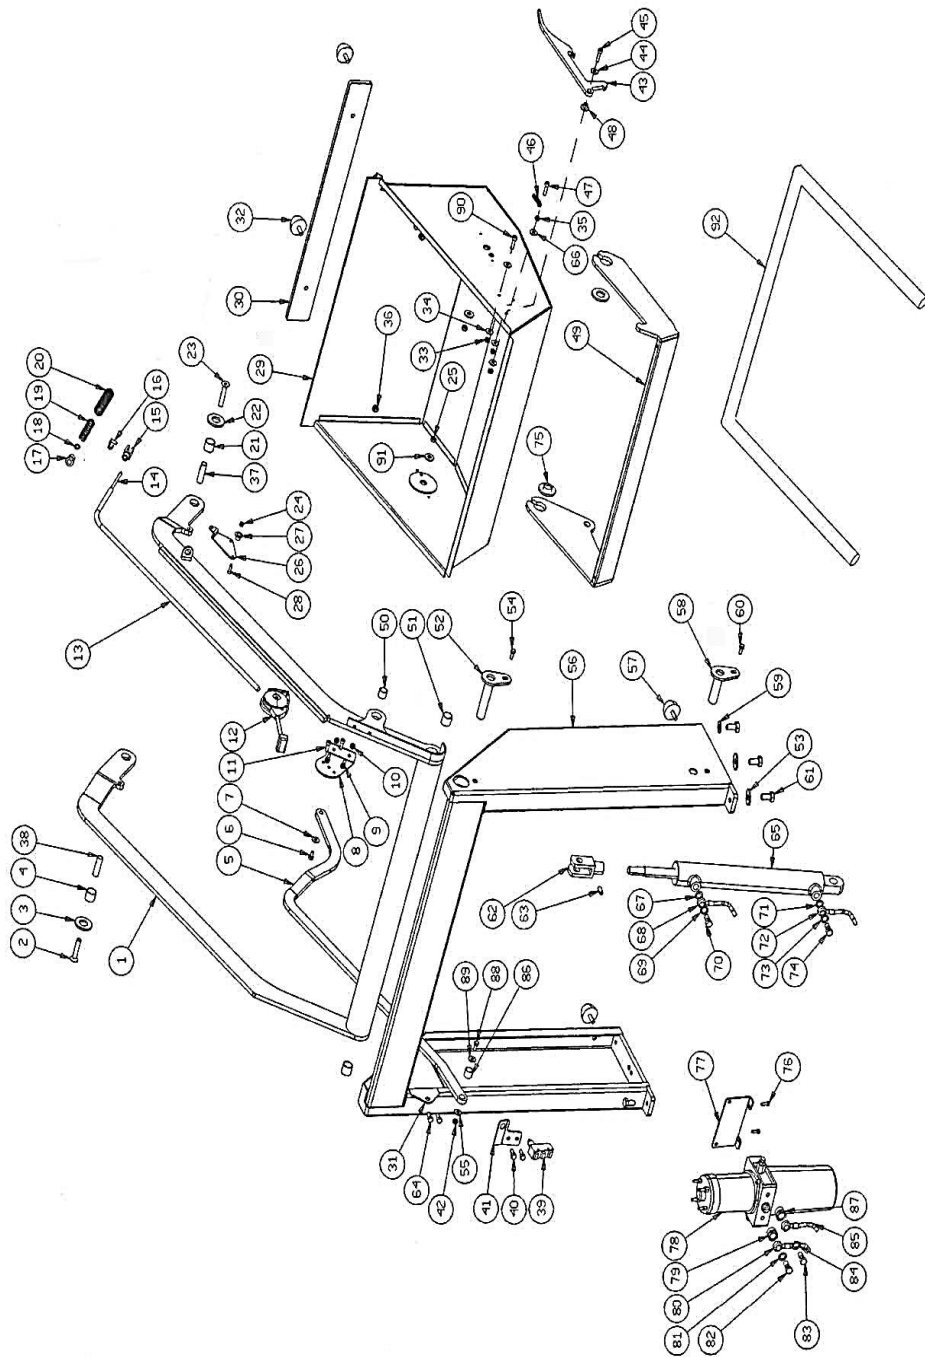

Zeichnung 6

ERSATZTEILLISTE

KS 1280 ZG. 7

<u>Pos.</u>	<u>Art.-Nr.</u>	<u>BEZEICHNUNG</u>	<u>Stück</u>
01 / 02	5913405	Lampe komplett	1
03	5914282	Unterlegscheibe	2
04	5913379	Mutter	2
05	5914594	Schraube M 5 x 16	2
06	5913406	Gluehlampe	1
07	5913407	Haube	1
08	5914019	Schiene	1
09	5914545	Schraube 8 x 35	4
10	5914019	Schiene	1
11	5914011	Mutter	4
12	1136278	Scheibe	4
13	5914028	Scharnier	2
14	5900601	Schraube M 6 x 20	4
15	5913408	Flügelschraube	1
16	5914527	Unterlegscheibe	1
17	5913409	Deckel	1
18	5913384	Leiste	1
19	5913410	Halter	1
20	5913411	Rahmen	1
21	5913412	Abdeckblech	1
22	5913413	Seitenwand rechts	1
23	5913414	Abdeckung	1
24	5913415	Matte	1
25	5913416	Rueckwand	1
26	5913417	Fronthaube	1
27	5913418	Abdeckung	1
28	5913419	Seitenwand links	1
29	5913420	Halter	2
30	5914438	Schraube	2
31	5914039	Buchse	2
32	5913421	Abstandsrolle	2
33	5914008	Unterlegscheibe	2
34	5914440	Mutter M 10	2
35	5914456	Schraube 8 x 25	4
36	5900717	Handgriff	2
37	5914491	Scheibe 8 x 32	4
38	5914442	Mutter M 8	4
39	5914545	Mutter 8 x 35	4
40	3308083	Unterlegscheibe	2
41	1370159	Unterlegscheibe	4
42	5914442	Mutter M 8	4
43	5913422	Bügel	2
44	5914048	Schraube M 6 x 16	3
45	1136278	Scheibe	2
46	5914011	Mutter M 6	2