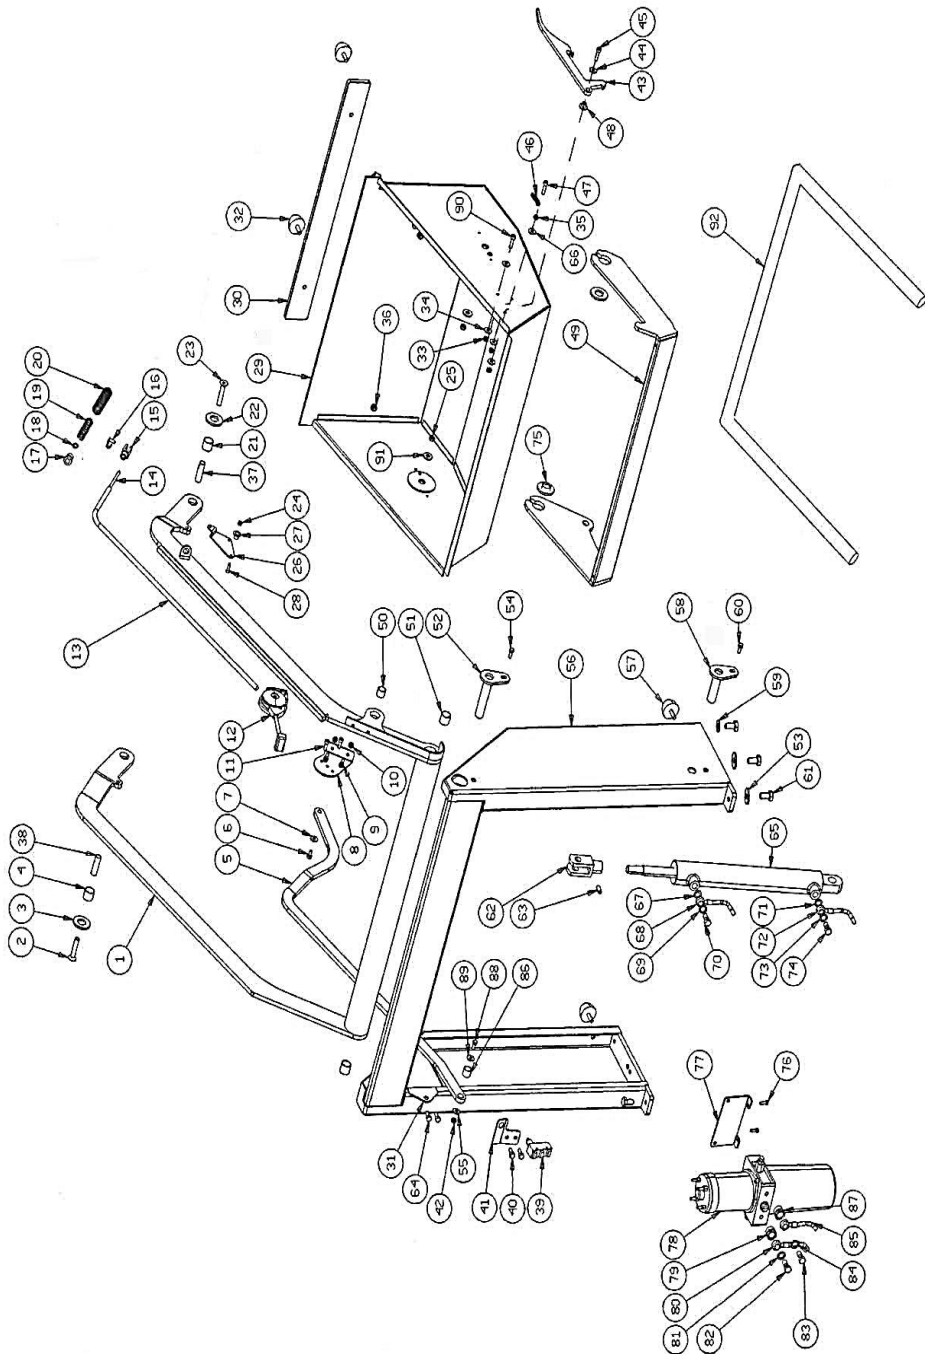

Zeichnung 6

ERSATZTEILLISTE

KS 1280 ZG. 6

<u>Pos.</u>	<u>Art.-Nr.</u>	<u>BEZEICHNUNG</u>	<u>Stück</u>
45	1138774	Schraube M 6 x 25	1
46	5914345	Feder	1
47	5900601	Schraube M 6 x 20	1
48	5913390	Buchse	1
49	5913391	Halter	1
50	5913392	Buchse	1
51	5913393	Buchse	2
52	5913394	Zapfen	1
53	1138962	Scheibe	4
54	5914059	Schraube M 8 x 16	2
55	1370159	Unterlegscheibe	1
56	5913396	Rahmen	1
57	5913386	Schwingungsdämpfer	2
58	5913397	Zapfen	1
59	5914008	Unterlegscheibe	2
60	5914059	Schraube M 8 x 16	1
61	5913299	Schraube	6
62	5913371	Hebel	1
63	5914157	Schraube 6 x 5	1
64	5914048	Schraube M 6 x 16	2
65	5913398	Kolben	1
66	1370158	Unterlegscheibe	1
67	5914555	Unterlegscheibe	1
68	5913399	Schlauch - 1380 mm	1
69	5914555	Unterlegscheibe	1
70	5914325	Schraube	1
71	5914555	Unterlegscheibe	1
72	5913400	Schlauch	1
73	5914555	Unterlegscheibe	1
74	5914325	Schraube	1
75	5913401	Buchse	1
76	5914468	Schraube 5 x 12	2
77	5914337	Halter	1
78	5913402	Pumpe	1
79	5914557	Reduzierstück	1
80	5913400	Schlauch	1
81	5914555	Unterlegscheibe	1
82	5914325	Schraube	1
83	5914325	Schraube	1
84	5914555	Unterlegscheibe	1
85	5913399	Schlauch	1
86	5913403	Zapfen	1
87	5914557	Reduzierstueck	1
88	1139046	Schraube	1
89	1370159	Unterlegscheibe 8 x 24	1