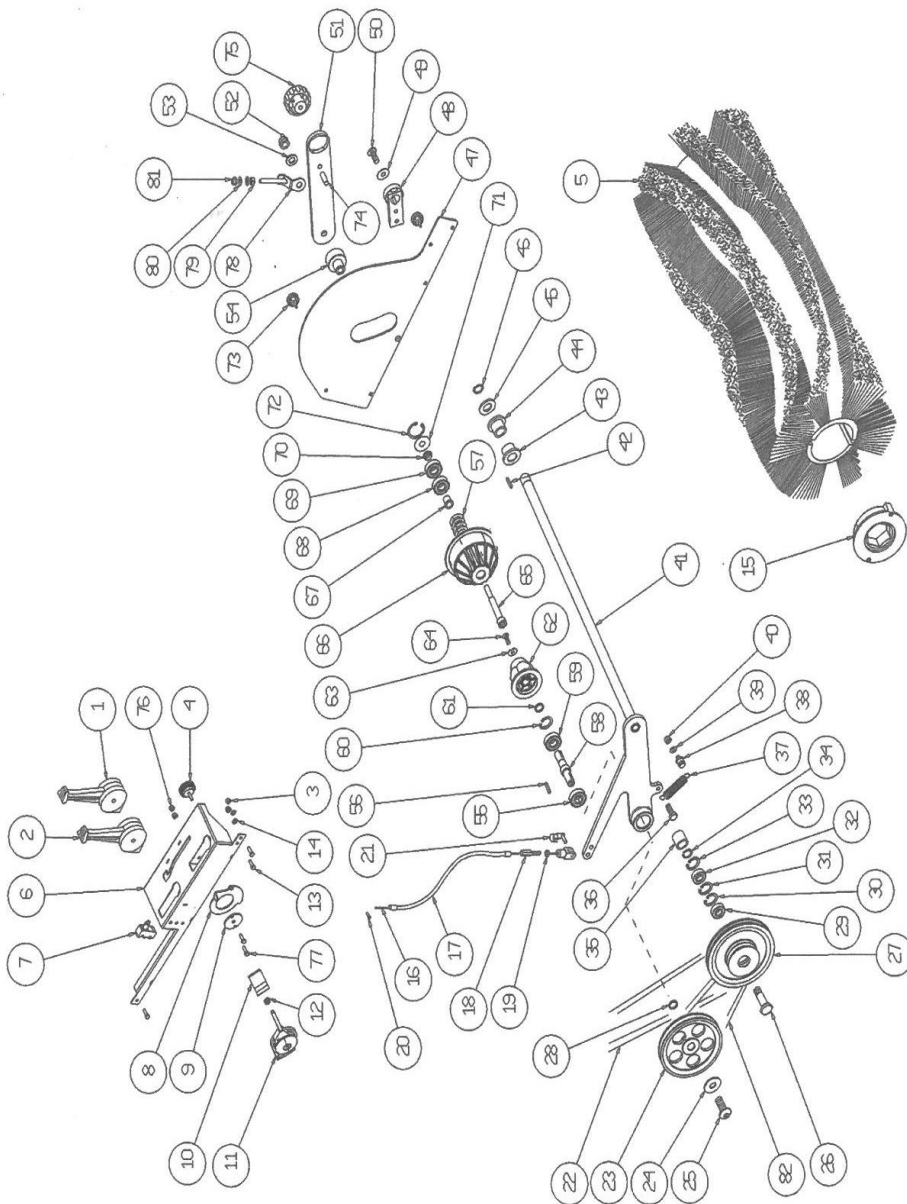

Zeichnung 1

ERSATZTEILLISTE

KS 1280 ZG. 2

<u>Pos.</u>	<u>Art.-Nr.</u>	<u>BEZEICHNUNG</u>	<u>Stück</u>
01	5913179	Schlauch	1
02	5913180	Auspufftopf	1
03	5914442	Mutter M 8	1
04	5913181	Scheibe	1
05	3308083	Unterlegscheibe	1
06	5913083	Verlängerung Oelmesststab	1
07	5913182	Keil	1
09	5941278	Schlauchschelle	1
10	5913183	Motorplatte	1
11	5914270	Schraube 6,3 x 19	2
12	5914444	Stossdämpfer	3
13	5913181	Scheibe	6
14	5914442	Mutter M 8	6
15	5913184	Motor	1
16	5914428	Schlauch	1
17	5914444	Stossdämpfer	4
18	1370159	Unterlegscheibe 8 x 24	4
19	5913185	Schraube	4
20	5913186	Halter	1
21	5913187	Scheibe	1
22	5900595	Schraube M 8 x 20	1
23	5913188	Pumpe	1
24	5914030	Unterlegscheibe	4
25	5913189	Schraube M 10 x 40	2
26	5913190	Keil	1
27	5913191	Welle	1
28	5941226	Keil	1
29	5941226	Keil	1
30	5913192	Nutmutter	1
31	5914048	Schraube M 6 16	2
32	1370158	Unterlegscheibe	4
33	5914440	Mutter M 10	2
34	5913193	Luefterrad	1
35	5914489	Schraube	2
36	5913194	Schelle	1
37	5913195	Tank	1
38	5913196	Tankkappe	1
39	5913197	Nippel	2
40	5913198	Schlauch - 490 lang	1
41	5913199	Schlauch	1
42	5913201	Lueftergehaeuse	1
43	5914012	Schraube M 6 x 16	1
44	5913202	Luftklappe	1
45	5913203	Welle	1
46	5914334	Schraube M 5 x 10	2